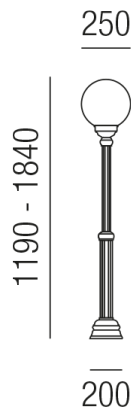

Produktdatenblatt

AMALFI 93651/184-W

Beschreibung

SL AMALFI

1fl/weiß/KU-KUGEL PMMA opal

dm250/H1190-1840mm/für 1x E27 70W

Anschluss 230V Wechselspannung, Schutzklasse I - Elektrische Isolierungsklasse (IEC), Schutzart IP43, Anwendung im Innen- und Außenbereich, Installation auf dem Boden, 4 seitiger Lichtaustritt - Rundumlicht (in alle Richtungen), Leuchte geeignet für die Montage auf entflammabaren Oberflächen, Energieeffizienzklasse, A++ - D

Projektbilder - Zusatzbilder - Detailbilder

Technische Änderungen vorbehalten, druck-, scan- und kalibrierungsbedingt sind Farbabweichungen möglich.