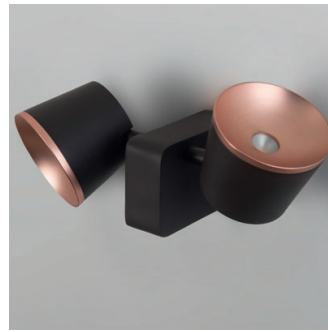

BRG - braun-gold

BRU - braun-chrom

BRKU - braun-kupfer

WGU - weiß-gold

WGU - weiß-chrom

WUKU - weiß-kupfer

Drone, LED 7W, 350lm, 2700K **LED**

Aluminium

Bestell-Nr. Farbauswahl angeben Euro
18331/9- **BRG BRU BRKU WGU WUKU**

Drone, LED 2x7W, 613lm, 2700K **LED**

Aluminium

Bestell-Nr. Farbauswahl angeben Euro
18332/24- **BRG BRU BRKU WGU WUKU**