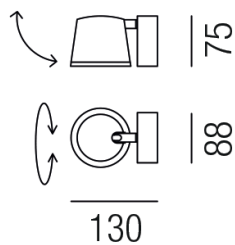

BRG - braun-gold

BRU - braun-chrom

BRKU - braun-kupfer

WGU - weiß-gold

WGU - weiß-chrom

WUKU - weiß-kupfer

Drone, LED 7W, 350lm, 2700K **LED**

Aluminium

Bestell-Nr. Farbauswahl angeben Euro
18331/9- **BRG BRU BRKU WGU WUKU**

Drone, LED 2x7W, 613lm, 2700K **LED**

Aluminium

Bestell-Nr. Farbauswahl angeben Euro
18332/24- **BRG BRU BRKU WGU WUKU**