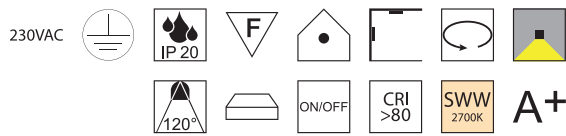

BRG - braun-gold

BRU - braun-chrom

BRKU - braun-kupfer

WGU - weiß-gold

WGU - weiß-chrom

WUKU - weiß-kupfer

Drone, LED 7W, 350lm, 2700K **LED**

Aluminium

Bestell-Nr. Farbauswahl angeben Euro
18331/9- **BRG BRU BRKU WGU WUKU**

Drone, LED 2x7W, 613lm, 2700K **LED**

Aluminium

Bestell-Nr. Farbauswahl angeben Euro
18332/24- **BRG BRU BRKU WGU WUKU**