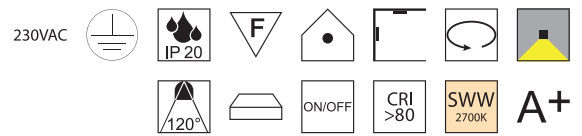

BRG - braun-gold

BRU - braun-chrom

BRKU - braun-kupfer

WGU - weiß-gold

WGU - weiß-chrom

WUKU - weiß-kupfer

Drone, LED 7W, 350lm, 2700K **LED**

Aluminium

Bestell-Nr. Farbauswahl angeben Euro
18331/9- **BRG BRU BRKU WGU WUKU**

Drone, LED 2x7W, 613lm, 2700K **LED**

Aluminium

Bestell-Nr. Farbauswahl angeben Euro
18332/24- **BRG BRU BRKU WGU WUKU**