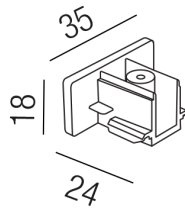

Produktdatenblatt

SHOPPING 67280-S

Beschreibung

ZUB SHOPPING
Endstück schwarz
CE-Kennzeichnung