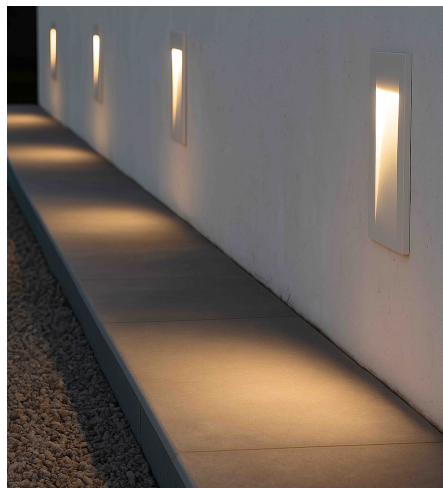

Projektbilder - Zusatzbilder - Detailbilder

Technische Änderungen vorbehalten, druck-, scan- und kalibrierungsbedingt sind Farbabweichungen möglich.