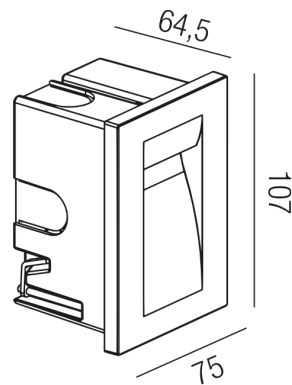

Produktdatenblatt

ALONE 57385/11-W

Beschreibung

EL ALONE - DI

weiß/Glaseinsätze satiniert

B75/H107/ET65/LED 1x 3W 3000K 240lm

inkl. Einbaudose B62/H97/ET65mm

ohne Einbaudose B53/H70/ET45mm

Anschluss 230V Wechselspannung, Schutzklasse I - Elektrische Isolierungsklasse (IEC), Schutzart IP65, Anwendung im Innen- und Außenbereich, Installation an der Wand, 1 seitiger Lichtaustritt - down breitstrahlend, Leuchte geeignet für die Montage auf entflammaren Oberflächen, Netzteil integriert, Konstantstrom 350mA, Betriebsgeräte schaltbar (nicht dimmbar), Farbwiedergabeindex CRI >80, Farbtemperatur von warmweiß 3000K, Energieeffizienzklasse, F, CE-Kennzeichnung, Lieferung inklusive Einbaudose