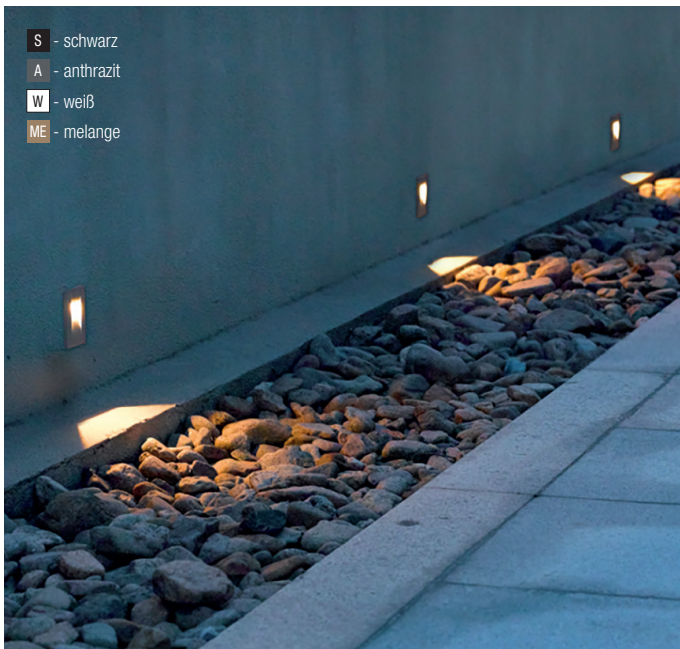

S - schwarz matt  
 W - weiß matt  
 BR - moccabraun

**Alone Wall, IP54, LED 2W, 180lm, 3000K**

Aluminium, asymmetrisch, **inkl. Einbaudose**, Ausrichtung der Einbaudose beachten - abgeflachte Seiten müssen links & rechts sein

230VAC

Bestell-Nr.	Farbauswahl angeben	Euro
57381-	<b>S</b> <b>W</b> <b>BR</b>	76,50

S - schwarz  
 A - anthrazit  
 W - weiß  
 ME - melange

**Alone Wall, IP65, LED 3W, 240lm, 3000K**

Aluminium, asymmetrisch, **Einbaumaße: mit Dose B62 / H97 / ET 65mm**  
**| ohne Dose B53 / H70 / ET 45mm**

Bestell-Nr.	Euro
57330/4-S	64,90

- A - anthrazit
- W - weiß
- R - rost

- INOX - Edelstahl
- A - anthrazit
- S - schwarz matt

**Alone**, LED 3W, 240lm, 3000K

Aluminium, asymmetrisch, Einbaumaße: mit Dose B62 / H97 / ET 65mm | ohne Dose B53 / H70 / ET 45mm

230VAC 350 mA

Bestell-Nr.	Farbauswahl angeben	Euro
57385/11-	A W R	74,10

**Omega**, LED 5W, 450lm, 3000K

Aluminium, Frontplatte Edelstahl AISI 304, Glas satiniert

230VAC

Bestell-Nr.	Farbauswahl angeben	Euro
82331/25-	INOX A S + WW	125,30