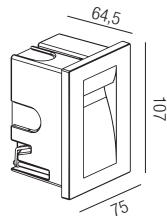

Omega, LED 5W, 450lm, 3000K

Aluminium, Frontplatte Edelstahl AISI 304, Glas satiniert

230VAC

Bestell-Nr.	Farbauswahl angeben	Euro
82331/25-	INOX A S + WW	125,30