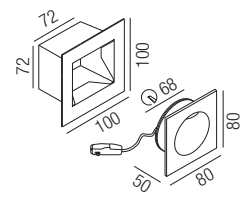

S - schwarz matt  
 W - weiß matt  
 BR - moccabraun

**Alone Wall, IP54, LED 2W, 180lm, 3000K**

Aluminium, asymmetrisch, **inkl. Einbaudose**, Ausrichtung der Einbaudose beachten - abgeflachte Seiten müssen links & rechts sein

230VAC

Bestell-Nr.	Farbauswahl angeben	Euro
57381-	<b>S</b> <b>W</b> <b>BR</b>	76,50

S - schwarz  
 A - anthrazit  
 W - weiß  
 ME - melange

**Alone Wall, IP65, LED 3W, 240lm, 3000K**

Aluminium, asymmetrisch, **Einbaumaße: mit Dose B62 / H97 / ET 65mm**  
**| ohne Dose B53 / H70 / ET 45mm**

Bestell-Nr.	Euro
57330/4-S	64,90

- A - anthrazit
- W - weiß
- R - rost

- INOX - Edelstahl
- A - anthrazit
- S - schwarz matt

**Alone**, LED 3W, 240lm, 3000K

Aluminium, asymmetrisch, Einbaumaße: mit Dose B62 / H97 / ET 65mm | ohne Dose B53 / H70 / ET 45mm

230VAC 350 mA

Bestell-Nr.	Farbauswahl angeben	Euro
57385/11-	A W R	74,10

**Omega**, LED 5W, 450lm, 3000K

Aluminium, Frontplatte Edelstahl AISI 304, Glas satiniert

230VAC

Bestell-Nr.	Farbauswahl angeben	Euro
82331/25-	INOX A S + WW	125,30