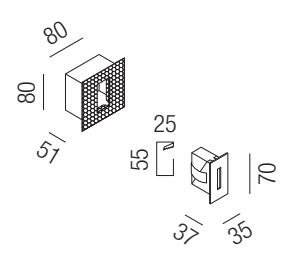

S - schwarz matt  
 W - weiß matt  
 BR - moccabraun

**Alone Wall, IP54, LED 2W, 180lm, 3000K**

Aluminium, asymmetrisch, **inkl. Einbaudose**, Ausrichtung der Einbaudose beachten - abgeflachte Seiten müssen links & rechts sein

230VAC

Bestell-Nr.	Farbauswahl angeben	Euro
57381-	<b>S</b> <b>W</b> <b>BR</b>	76,50

S - schwarz  
 A - anthrazit  
 W - weiß  
 ME - melange

**Alone Wall, IP65, LED 3W, 240lm, 3000K**

Aluminium, asymmetrisch, **Einbaumaße: mit Dose B62 / H97 / ET 65mm**  
**| ohne Dose B53 / H70 / ET 45mm**

230VAC

Bestell-Nr.	Farbauswahl angeben	Euro
57385/11-	<b>S</b> <b>A</b> <b>W</b>	74,10
57385/11-	<b>ME</b>	82,50

**Slot, max. LED 2W, 90lm, 3000K**

Aluminium, bestrombar 350mA (6V), 500mA (4V), **ohne Netzteil - Netzteile ab Seite 92**

Bestell-Nr.	Euro
57330/4-S	64,90

- A - anthrazit
- W - weiß
- R - rost

- INOX - Edelstahl
- A - anthrazit
- S - schwarz matt

**Alone**, LED 3W, 240lm, 3000K

Aluminium, asymmetrisch, Einbaumaße: mit Dose B62 / H97 / ET 65mm | ohne Dose B53 / H70 / ET 45mm