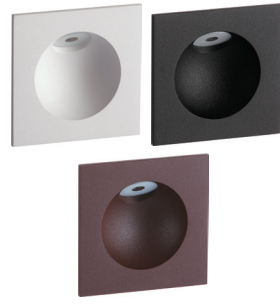

S - schwarz matt  
 W - weiß matt  
 BR - moccabraun

**Alone Wall, IP54, LED 2W, 180lm, 3000K**

Aluminium, asymmetrisch, **inkl. Einbaudose**, Ausrichtung der Einbaudose beachten - abgeflachte Seiten müssen links & rechts sein

230VAC

Bestell-Nr.	Farbauswahl angeben	Euro
57381-	<b>S</b> <b>W</b> <b>BR</b>	76,50

S - schwarz  
 A - anthrazit  
 W - weiß  
 ME - melange

**Alone Wall, IP65, LED 3W, 240lm, 3000K**

Aluminium, asymmetrisch, **Einbaumaße: mit Dose B62 / H97 / ET 65mm**  
**| ohne Dose B53 / H70 / ET 45mm**

Bestell-Nr.	Euro
57330/4-S	64,90

- A - anthrazit
- W - weiß
- R - rost

- INOX - Edelstahl
- A - anthrazit
- S - schwarz matt

**Alone**, LED 3W, 240lm, 3000K

Aluminium, asymmetrisch, Einbaumaße: mit Dose B62 / H97 / ET 65mm | ohne Dose B53 / H70 / ET 45mm

230VAC 350 mA

Bestell-Nr.	Farbauswahl angeben	Euro
57385/11-	A W R	74,10

**Omega**, LED 5W, 450lm, 3000K

Aluminium, Frontplatte Edelstahl AISI 304, Glas satiniert

230VAC

Bestell-Nr.	Farbauswahl angeben	Euro
82331/25-	INOX A S + WW	125,30