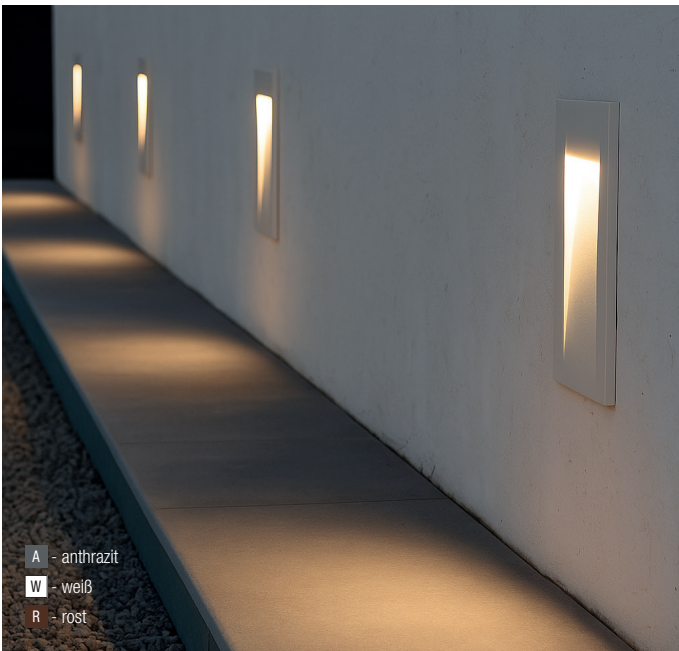

S - schwarz matt  
 W - weiß matt  
 BR - moccabraun

**Alone Wall, IP54, LED 2W, 180lm, 3000K**

Aluminium, asymmetrisch, **inkl. Einbaudose**, Ausrichtung der Einbaudose beachten - abgeflachte Seiten müssen links & rechts sein

230VAC

Bestell-Nr.	Farbauswahl angeben	Euro
57381-	<b>S</b> <b>W</b> <b>BR</b>	76,50

S - schwarz  
 A - anthrazit  
 W - weiß  
 ME - melange

**Alone Wall, IP65, LED 3W, 240lm, 3000K**

Aluminium, asymmetrisch, **Einbaumaße: mit Dose B62 / H97 / ET 65mm**  
**| ohne Dose B53 / H70 / ET 45mm**

Bestell-Nr.	Euro
57330/4-S	64,90

- A - anthrazit
- W - weiß
- R - rost

- INOX - Edelstahl
- A - anthrazit
- S - schwarz matt

**Alone**, LED 3W, 240lm, 3000K

Aluminium, asymmetrisch, Einbaumaße: mit Dose B62 / H97 / ET 65mm | ohne Dose B53 / H70 / ET 45mm

230VAC 350 mA

Bestell-Nr.	Farbauswahl angeben	Euro
57385/11-	A W R	74,10

**Omega**, LED 5W, 450lm, 3000K

Aluminium, Frontplatte Edelstahl AISI 304, Glas satiniert

230VAC

Bestell-Nr.	Farbauswahl angeben	Euro
82331/25-	INOX A S + WW	125,30