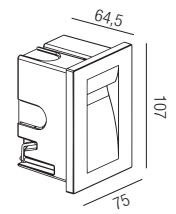

Bestell-Nr.	Farbauswahl angeben	Euro
57385/11-	S A W	74,10
57385/11-	ME	82,50

Slot, max. LED 2W, 90lm, 3000K

Aluminium, bestrombar 350mA (6V), 500mA (4V), **ohne Netzteil - Netzteile ab Seite 92**

Bestell-Nr.	Euro
57330/4-S	64,90