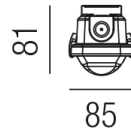

## TUB PROOF 52433/120-CW

1188

### Beschreibung

WL/DL TUB PROOF LED IP65

Alugrau/Polycarbonat opal

36W 120° 4000K 4680lm CRI> 80

L1188/B85/H81mm/Netzteil schaltbar

Anschluss 230V Wechselspannung, Schutzklasse I - Elektrische Isolierungsklasse (IEC), Schutzart IP65, Anwendung im Innen- und Außenbereich, Installation an der Decke, 1 seitiger Lichtaustritt - down breitstrahlend, Abstrahlwinkel 120°, Leuchte geeignet für die Montage auf entflammaren Oberflächen, Netzteil integriert, Betriebsgeräte schaltbar (nicht dimmbar), Farbwiedergabeindex CRI >80, Farbtemperatur von kaltweiß 4000K, Energieeffizienzklasse, E, CE-Kennzeichnung