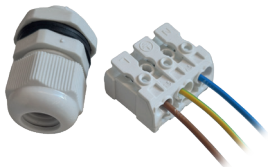

Tub Proof, Zubehör

Loop Set bestehend aus: 1x PG Verschraubung, 1x Klemme, 1x Kabel
1400mm, für Durchgangsverdrahtung

Bestell-Nr.	Euro
ZU524/33	6,50

Tub Proof, LED 36W, 4680lm, 4000K

Polycarbonat opal, Splitterschutz IK08

Bestell-Nr.	Euro
52433/120-CW	45,20

Tub Proof, LED 50W

Polycarbonat opal, Splitterschutz IK08

Bestell-Nr.	Lumen	Euro
52433/150-	6200 lm	54,20
52433/150-	6500 lm	54,20