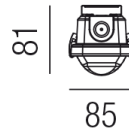

Produktdatenblatt

TUB PROOF 52433/150-CW

1488

Beschreibung

WL/DL TUB PROOF LED IP65

Alugrau/Polycarbonat opal

50W 120° 4000K 6500lm CRI > 80

L1488/B85/H81mm/Netzteil schaltbar

Anschluss 230V Wechselspannung, Schutzklasse II - Elektrische Isolierungsklasse (IEC), Schutzart IP65, Anwendung im Innen- und Außenbereich, Installation an der Decke, 1-seitiger Lichtaustritt - down breitstrahlend, Abstrahlwinkel 120°, Leuchte geeignet für die Montage auf entflammaren Oberflächen, Netzteil integriert, Betriebsgeräte schaltbar (nicht dimmbar), Farbwiedergabeindex CRI >80, Farbtemperatur von kaltweiß 4000K, Energieeffizienzklasse, E, CE-Kennzeichnung