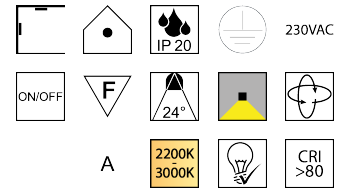

### Beschreibung

STR BLIND DATE

Metall schwarz/Trafo intern

120x120/H200mm

inkl. 1x GU10 LED 12W 820lm

dim to warm 2200-3000K

Anschluss 230V Wechselspannung, Schutzklasse I - Elektrische Isolierungskategorie (IEC), Schutzart IP20, Anwendung im Innenbereich, Installation an der Wand oder Decke, drehbar und schwenkbar, 1 seitiger Lichtaustritt - down breitstrahlend, Abstrahlwinkel 24°, Leuchte geeignet für die Montage auf entflammenden Oberflächen, Betriebsgeräte schaltbar (nicht dimmbar), Farbwiedergabeindex CRI >80, inklusive Leuchtmittel, Farbverlauf von 2200K bis 3000K, Energieeffizienzklasse, A