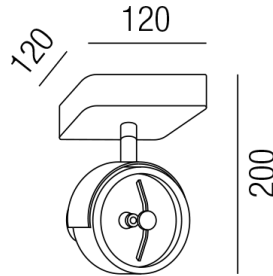

### Beschreibung

STR BLIND DATE

Metall schwarz/Trafo intern

120x120/H200mm

inkl. 1x GU10 LED 12W 820lm

dim to warm 2200-3000K

Anschluss 230V Wechselspannung, Schutzklasse I - Elektrische Isolierungskategorie (IEC), Schutzart IP20, Anwendung im Innenbereich, Installation an der Wand oder Decke, drehbar und schwenkbar, 1 seitiger Lichtaustritt - down breitstrahlend, Abstrahlwinkel 24°, Leuchte geeignet für die Montage auf entflammenden Oberflächen, Betriebsgeräte schaltbar (nicht dimmbar), Farbwiedergabeindex CRI >80, inklusive Leuchtmittel, Farbverlauf von 2200K bis 3000K, Energieeffizienzklasse, A