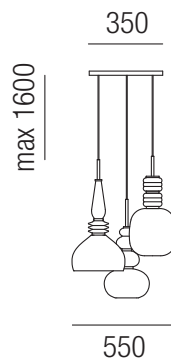

Carnival, 3x E27 10W 

Metallteile gold matt, Gläser mundgeblasen

Bestell-Nr.	Gläser	Euro
35010/110- 	klar	
35010/110- 	blau - grün - braun	

Carnival, 3x E27 10W 

Metallteile gold matt, Gläser mundgeblasen

Bestell-Nr.	Gläser	Euro
35011/35- 	klar	
35011/35- 	blau - grün - braun	

Carnival, 6x E27 10W 

Metallteile gold matt, Gläser mundgeblasen

Bestell-Nr.	Gläser	Euro
35012/58- 	klar	
35012/58- 	blau - grün - braun	