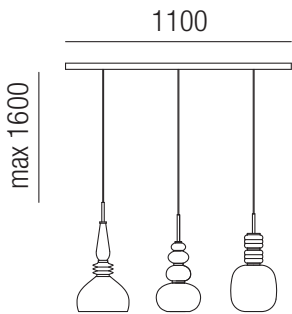

Carnival, 3x E27 10W 

Metallteile gold matt, Gläser mundgeblasen

Bestell-Nr.	Gläser	Euro
35010/110- 	klar	
35010/110- 	blau - grün - braun	

Carnival, 3x E27 10W 

Metallteile gold matt, Gläser mundgeblasen

Bestell-Nr.	Gläser	Euro
35011/35- 	klar	
35011/35- 	blau - grün - braun	

Carnival, 6x E27 10W 

Metallteile gold matt, Gläser mundgeblasen

Bestell-Nr.	Gläser	Euro
35012/58- 	klar	
35012/58- 	blau - grün - braun	