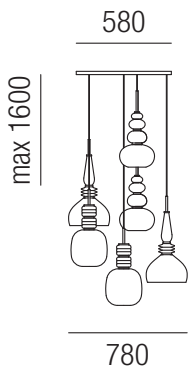

Carnival, 3x E27 10W 

Metallteile gold matt, Gläser mundgeblasen

Bestell-Nr.	Gläser	Euro
35010/110- 	klar	
35010/110- 	blau - grün - braun	

Carnival, 3x E27 10W 

Metallteile gold matt, Gläser mundgeblasen

Bestell-Nr.	Gläser	Euro
35011/35- 	klar	
35011/35- 	blau - grün - braun	

Carnival, 6x E27 10W 

Metallteile gold matt, Gläser mundgeblasen

Bestell-Nr.	Gläser	Euro
35012/58- 	klar	
35012/58- 	blau - grün - braun	