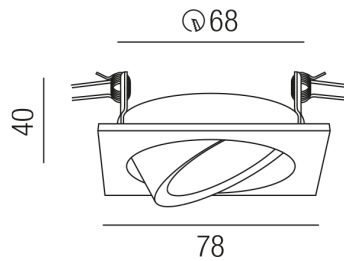

Produktdatenblatt

ZUPOLY ZU548/82-S

Beschreibung

ZUB POLY

NUR Einbaurahmen mit Innenring

quadratisch/schwarz

78x78/Loch 68mm

Schutzart IP20, Anwendung im Innenbereich, Installation an der Wand oder Decke, Lochausschnitt rund: 68mm, schwenkbar 30°