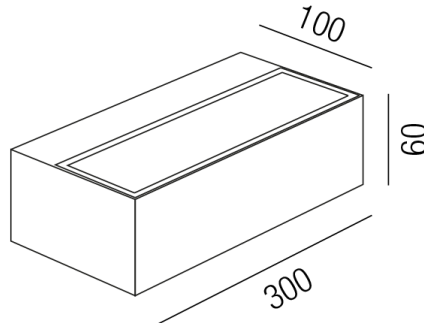

### Beschreibung

WL MULTIWALL - line - 3CCT

schwarz/Diffuser satin/Up-&+oder-Down

LED 15W CRI >80

2,7K(900lm)/3,2K(1050lm)/4K 1200lm

B300/H60/AL100mm/TRIAC dimmbar

Anschluss 230V Wechselspannung, Schutzklasse I - Elektrische Isolierungsklasse (IEC), Schutzart IP65, Anwendung im Innen- und Außenbereich, Installation an der Wand, 1 seitiger Lichtaustritt - down breitstrahlend, 2 seitiger Lichtaustritt - down breitstrahlend, up breitstrahlend, Abstrahlwinkel 120°, Leuchte geeignet für die Montage auf entflammabaren Oberflächen, Netzteil integriert, Betriebsgerät TRIAC dimmbar, Farbwiedergabeindex CRI >90, Energieeffizienzklasse, F, CE-Kennzeichnung, integrierter Colorswitch 3 Lichtfarben einstellbar - 2700K, 3200K, 4000K