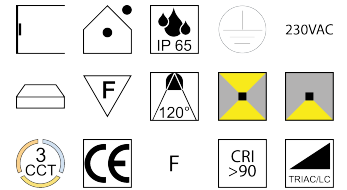

### Beschreibung

WL MULTIWALL - line - 3CCT

schwarz/Diffuser satin/Up-&+oder-Down

LED 15W CRI >80

2,7K(900lm)/3,2K(1050lm)/4K 1200lm

B300/H60/AL100mm/TRIAC dimmbar

Anschluss 230V Wechselspannung, Schutzklasse I - Elektrische Isolierungsklasse (IEC), Schutzart IP65, Anwendung im Innen- und Außenbereich, Installation an der Wand, 1 seitiger Lichtaustritt - down breitstrahlend, 2 seitiger Lichtaustritt - down breitstrahlend, up breitstrahlend, Abstrahlwinkel 120°, Leuchte geeignet für die Montage auf entflammabaren Oberflächen, Netzteil integriert, Betriebsgerät TRIAC dimmbar, Farbwiedergabeindex CRI >90, Energieeffizienzklasse, F, CE-Kennzeichnung, integrierter Colorswitch 3 Lichtfarben einstellbar - 2700K, 3200K, 4000K