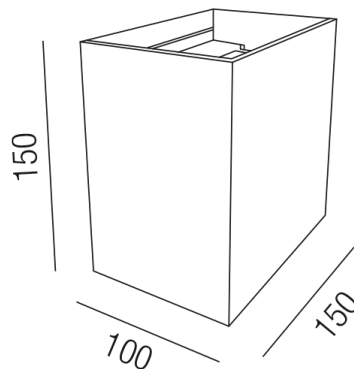

### Beschreibung

WL FIFTEEN - IP54

schwarz/Up&Downlight/verstellbar

LED 16W/CRI >80/TRIAC dimmbar

2,7K(698lm)/3,2K(751lm)/4K(880lm)

150x150/H100mm

Anschluss 230V Wechselspannung, Schutzklasse I - Elektrische Isolierungsklasse (IEC), Schutzart IP54, Anwendung im Innen- und Außenbereich, Installation an der Wand, 2 seitiger Lichtaustritt - down breitstrahlend, up breitstrahlend, 2 seitiger Lichtaustritt - down breitstrahlend, up engstrahlend, 2 seitiger Lichtaustritt - down engstrahlend, up engstrahlend, Leuchte geeignet für die Montage auf entflammaren Oberflächen, Netzteil angebaut oder steckbar, Betriebsgerät TRIAC dimmbar, Farbwiedergabeindex CRI >90, Energieeffizienzklasse, F, CE-Kennzeichnung, integrierter Colorswitch 3 Lichtfarben einstellbar - 2700K, 3200K, 4000K