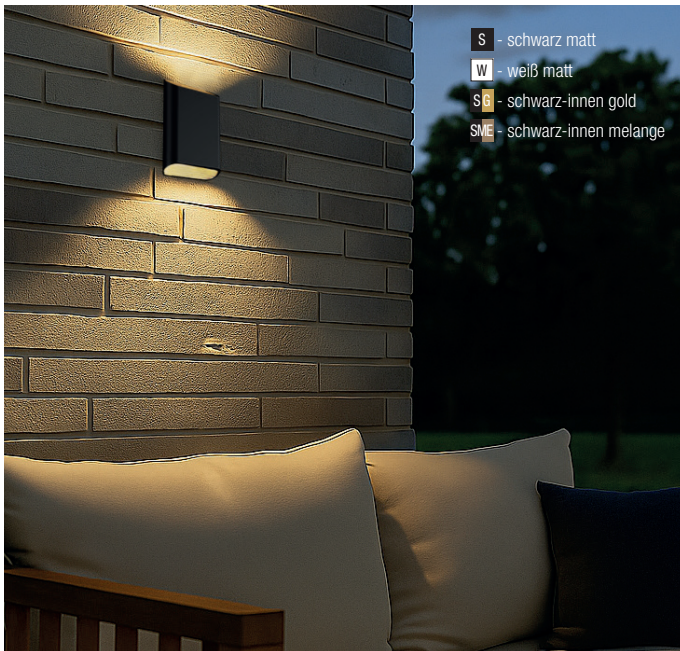

- S** - schwarz matt
- W** - weiß matt
- SG** - schwarz-innen gold
- BRG** - moccabraun-innen gold

Meteor, LED 2x3W, 510lm, 3000K LED

Aluminium, Austrittswinkel verstellbar

230VAC       

       **F**

Bestell-Nr.	Farbauswahl angeben	Euro
57336/10-	S W	149,50
57336/10-	BRG SG	178,00
57336/10TRI-	S W	209,50
57336/10TRI-	BRG SG	235,00

- S** - schwarz matt
- W** - weiß matt

Meteor, LED 2x6W, 1020lm, 3000K LED

Aluminium, Austrittswinkel verstellbar

230VAC       

      **F**

Bestell-Nr.	Farbauswahl angeben	Euro
57336/15-	S W	256,20

Fifteen, LED 16W LED

Aluminium schwarz matt, Austrittswinkel verstellbar, Lichtfarben einstellbar
2,7K (698lm) / 3,2K (751lm) / 4K (880lm)

230VAC       

      **F**

Bestell-Nr.	Euro
54936-SCCT	189,50

Mailbox, LED 2x6W

Aluminium, Lichtfarben einstellbar 2,7K (1280lm) / 3K (1320lm)