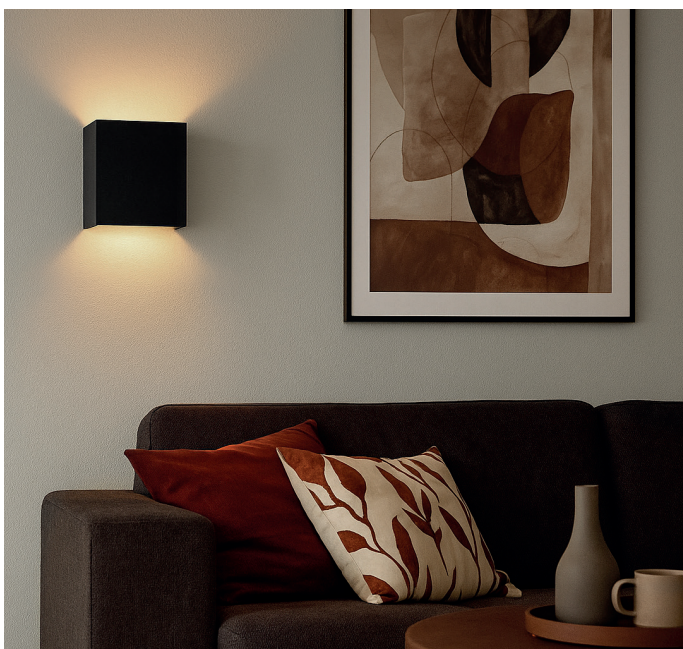

- S** - schwarz matt
- W** - weiß matt
- SG** - schwarz-innen gold
- BRG** - moccabraun-innen gold

Meteor, LED 2x3W, 510lm, 3000K LED

Aluminium, Austrittswinkel verstellbar

230VAC       

       **F**

Bestell-Nr.	Farbauswahl angeben	Euro
57336/10-	S W	149,50
57336/10-	BRG SG	178,00
57336/10TRI-	S W	209,50
57336/10TRI-	BRG SG	235,00

- S** - schwarz matt
- W** - weiß matt

Meteor, LED 2x6W, 1020lm, 3000K LED

Aluminium, Austrittswinkel verstellbar

230VAC       

      **F**

Bestell-Nr.	Farbauswahl angeben	Euro
57336/15-	S W	256,20

Fifteen, LED 16W LED

Aluminium schwarz matt, Austrittswinkel verstellbar, Lichtfarben einstellbar
2,7K (698lm) / 3,2K (751lm) / 4K (880lm)

230VAC       

      **F**

Bestell-Nr.	Euro
54936-SCCT	189,50

Mailbox, LED 2x6W

Aluminium, Lichtfarben einstellbar 2,7K (1280lm) / 3K (1320lm)

230VAC

Bestell-Nr.	Farbauswahl angeben	Euro
57382/15-	S W	182,80
57382/15-	S/G S/ME	190,20

Fifteen, LED 16W

Aluminium schwarz matt, Austrittswinkel verstellbar, Lichtfarben einstellbar 2,7K (698lm) / 3,2K (751lm) / 4K (880lm)