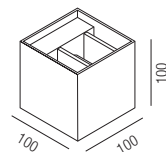

- S** - schwarz matt
- W** - weiß matt
- SG** - schwarz-innen gold
- BRG** - moccabraun-innen gold

Meteor, LED 2x3W, 510lm, 3000K LED

Aluminium, Austrittswinkel verstellbar

230VAC       

       **F**

Bestell-Nr.	Farbauswahl angeben	Euro
57336/10-	S W	149,50
57336/10-	BRG SG	178,00
57336/10TRI-	S W	209,50
57336/10TRI-	BRG SG	235,00

- S** - schwarz matt
- W** - weiß matt

Meteor, LED 2x6W, 1020lm, 3000K LED

Aluminium, Austrittswinkel verstellbar

230VAC       

      **F**

Bestell-Nr.	Farbauswahl angeben	Euro
57336/15-	S W	256,20

Fifteen, LED 16W LED