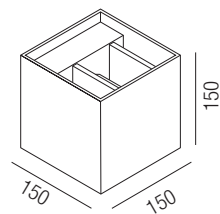

- S** - schwarz matt
- W** - weiß matt
- SG** - schwarz-innen gold
- BRG** - moccabraun-innen gold

Meteor, LED 2x3W, 510lm, 3000K LED

Aluminium, Austrittswinkel verstellbar

230VAC       

       **F**

Bestell-Nr.	Farbauswahl angeben	Euro
57336/10-	S W	149,50
57336/10-	BRG SG	178,00
57336/10TRI-	S W	209,50
57336/10TRI-	BRG SG	235,00

- S** - schwarz matt
- W** - weiß matt

Meteor, LED 2x6W, 1020lm, 3000K LED

Aluminium, Austrittswinkel verstellbar

230VAC       

      **F**

Bestell-Nr.	Farbauswahl angeben	Euro
57336/15-	S W	256,20

Fifteen, LED 16W LED