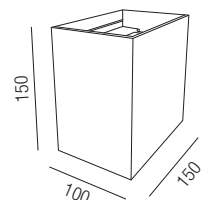

- S** - schwarz matt
- W** - weiß matt
- SG** - schwarz-innen gold
- BRG** - moccabraun-innen gold

Meteor, LED 2x3W, 510lm, 3000K LED

Aluminium, Austrittswinkel verstellbar

230VAC       

       **F**

Bestell-Nr.	Farbauswahl angeben	Euro
57336/10-	S W	149,50
57336/10-	BRG SG	178,00
57336/10TRI-	S W	209,50
57336/10TRI-	BRG SG	235,00

- S** - schwarz matt
- W** - weiß matt

Meteor, LED 2x6W, 1020lm, 3000K LED

Aluminium, Austrittswinkel verstellbar

230VAC       

      **F**

Bestell-Nr.	Farbauswahl angeben	Euro
57336/15-	S W	256,20

Fifteen, LED 16W LED

Aluminium schwarz matt, Austrittswinkel verstellbar, Lichtfarben einstellbar
2,7K (698lm) / 3,2K (751lm) / 4K (880lm)

230VAC       

      **F**

Bestell-Nr.	Euro
54936-SCCT	189,50

Mailbox, LED 2x6W

Aluminium, Lichtfarben einstellbar 2,7K (1280lm) / 3K (1320lm)