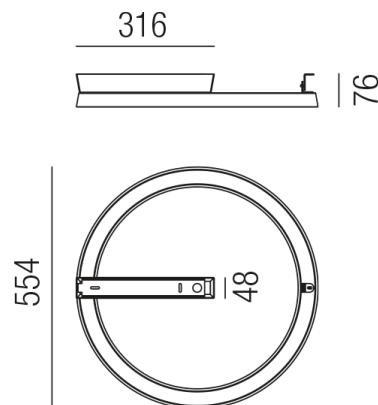

Produktdatenblatt

LIRA 87220/55-R

Beschreibung

DL LIRA - IP65

Eisen dunkelbraun

LED 24W 3000K 1402lm CRI >80

dm554mm/ON-OFF

Anschluss 230V Wechselspannung, Schutzklasse II - Elektrische Isolierungsklasse (IEC), Schutzart IP65, Anwendung im Außenbereich, Installation an der Decke, 1 seitiger Lichtaustritt - down breitstrahlend, Leuchte geeignet für die Montage auf entflammaren Oberflächen, Netzteil integriert, Betriebsgeräte schaltbar (nicht dimmbar), Farbwiedergabeindex CRI >80, Farbtemperatur von warmweiß 3000K, Energieeffizienzklasse, D, CE-Kennzeichnung

Projektbilder - Zusatzbilder - Detailbilder

Technische Änderungen vorbehalten, druck-, scan- und kalibrierungsbedingt sind Farbabweichungen möglich.