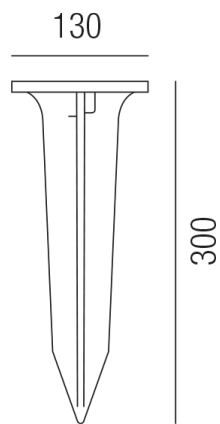

Produktdatenblatt

OH!/ROLLINGSKY 87193

Beschreibung

ZUB OH!/OH! MARS/ROLLING SKY
NUR Erdspeiß
CE-Kennzeichnung