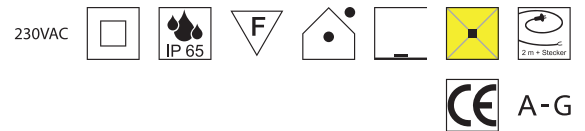

Polyethylen weiß, **Stecker IP44**

Bestell-Nr.	Euro
87143/28	192,90

280

**Oh! 38, 1x E27 LED 9W**

Polyethylen weiß, **Stecker IP44**

Bestell-Nr.	Euro
87143/38	244,70

380

**Oh! 55, 1x E27 LED 12W**