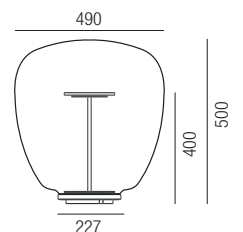

### Rolling Sky Sphere, LED 20W

Aluminium lackiert, Diffusor transparent

Bestell-Nr.	Farbauswahl ang.	Lumen	Euro
87180/50-	S BR + SWW	547lm	561,30
87180/50-	S BR + WW	588lm	561,30

### Rolling Sky Amphora, LED 20W

Aluminium lackiert, PMMA Diffusor transparent

Bestell-Nr.	Farbauswahl ang.	Lumen	Euro
87185/49-	S BR + SWW	547lm	593,20
87185/49-	S BR + WW	588lm	593,20

**Oh! 28, 1x E27 LED 9W**