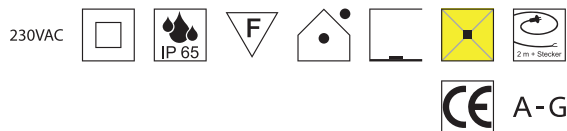

Bestell-Nr.	Euro
87144/28	195,50

280

**Oh! 38 Mars**, 1x E27 LED 9W

Polyethylen Lavafarben, **Stecker IP44**

Bestell-Nr.	Euro
87144/38	252,70

380

**Oh! 55 Mars**, 1x E27 LED 12W

Polyethylen Lavafarben, **Stecker IP44**