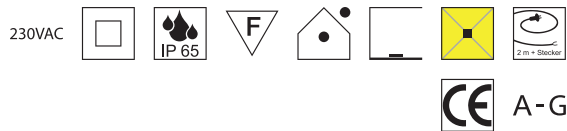

Bestell-Nr.	Euro
87143/28	192,90

280