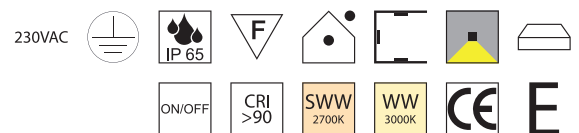

Rolling Sky Amphora, LED 20W

Aluminium lackiert, PMMA Diffusor transparent

Bestell-Nr.	Farbauswahl ang.	Lumen	Euro
87185/49-	S BR + SWW	547lm	593,20
87185/49-	S BR + WW	588lm	593,20