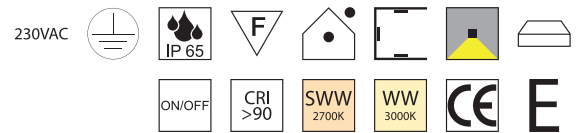

Rolling Sky Amphora, LED 15W

Aluminium lackiert, PMMA Diffusor transparent

Bestell-Nr.	Farbauswahl ang.	Lumen	Euro
87185/38-	S BR + SWW	470lm	477,40
87185/38-	S BR + WW	505lm	477,40