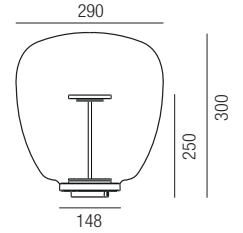

Rolling Sky Sphere, LED 9W

Aluminium lackiert, PMMA Diffusor transparent

Bestell-Nr.	Farbauswahl ang.	Lumen	Euro
87180/30-	S BR + SWW	300lm	292,60
87180/30-	S BR + WW	322lm	292,60

Rolling Sky Amphora, LED 9W

Aluminium lackiert, PMMA Diffusor transparent

Bestell-Nr.	Farbauswahl ang.	Lumen	Euro
87185/29-	S BR + SWW	300lm	317,90
87185/29-	S BR + WW	322lm	317,90

Rolling Sky Sphere, LED 15W

Aluminium lackiert, Diffusor transparent

Bestell-Nr.	Farbauswahl ang.	Lumen	Euro
87180/40-	S BR + SWW	470lm	450,80
87180/40-	S BR + WW	505lm	450,80

Rolling Sky Amphora, LED 15W

Aluminium lackiert, PMMA Diffusor transparent

Bestell-Nr.	Farbauswahl ang.	Lumen	Euro
87185/38-	S BR + SWW	470lm	477,40
87185/38-	S BR + WW	505lm	477,40

Rolling Sky Sphere, LED 20W

Aluminium lackiert, Diffusor transparent

Bestell-Nr.	Farbauswahl ang.	Lumen	Euro
87180/50-	S BR + SWW	547lm	561,30
87180/50-	S BR + WW	588lm	561,30

Rolling Sky Amphora, LED 20W

Aluminium lackiert, PMMA Diffusor transparent

Bestell-Nr.	Farbauswahl ang.	Lumen	Euro
87185/49-	S BR + SWW	547lm	593,20
87185/49-	S BR + WW	588lm	593,20