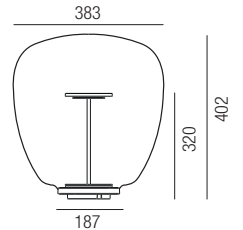

Rolling Sky Sphere, LED 9W

Aluminium lackiert, PMMA Diffusor transparent

Bestell-Nr.	Farbauswahl ang.	Lumen	Euro
87180/30-	S BR + SWW	300lm	292,60
87180/30-	S BR + WW	322lm	292,60

Rolling Sky Amphora, LED 9W

Aluminium lackiert, PMMA Diffusor transparent

Bestell-Nr.	Farbauswahl ang.	Lumen	Euro
87185/29-	S BR + SWW	300lm	317,90
87185/29-	S BR + WW	322lm	317,90

Rolling Sky Sphere, LED 15W

Aluminium lackiert, Diffusor transparent

Bestell-Nr.	Farbauswahl ang.	Lumen	Euro
87180/40-	S BR + SWW	470lm	450,80
87180/40-	S BR + WW	505lm	450,80

Rolling Sky Amphora, LED 15W

Aluminium lackiert, PMMA Diffusor transparent

Bestell-Nr.	Farbauswahl ang.	Lumen	Euro
87185/38-	S BR + SWW	470lm	477,40
87185/38-	S BR + WW	505lm	477,40

Rolling Sky Sphere, LED 20W

Aluminium lackiert, Diffusor transparent

Bestell-Nr.	Farbauswahl ang.	Lumen	Euro
87180/50-	S BR + SWW	547lm	561,30
87180/50-	S BR + WW	588lm	561,30

Rolling Sky Amphora, LED 20W

Aluminium lackiert, PMMA Diffusor transparent

Bestell-Nr.	Farbauswahl ang.	Lumen	Euro
87185/49-	S BR + SWW	547lm	593,20
87185/49-	S BR + WW	588lm	593,20