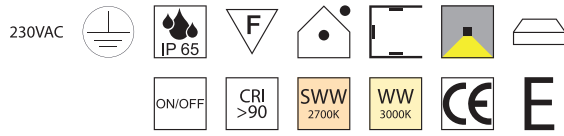

### Rolling Sky Sphere, LED 9W

Aluminium lackiert, PMMA Diffusor transparent

Bestell-Nr.	Farbauswahl ang.	Lumen	Euro
87180/30-	S BR + SWW	300lm	292,60
87180/30-	S BR + WW	322lm	292,60