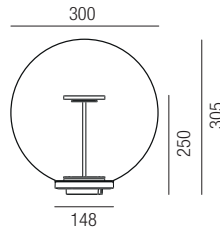

### Rolling Sky Sphere, LED 9W

Aluminium lackiert, PMMA Diffusor transparent

Bestell-Nr.	Farbauswahl ang.	Lumen	Euro
87180/30-	S BR + SWW	300lm	292,60
87180/30-	S BR + WW	322lm	292,60