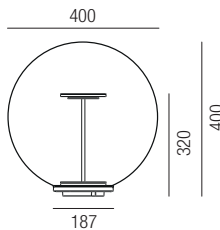

Rolling Sky Sphere, LED 9W

Aluminium lackiert, PMMA Diffusor transparent

Bestell-Nr.	Farbauswahl ang.	Lumen	Euro
87180/30-	S BR + SWW	300lm	292,60
87180/30-	S BR + WW	322lm	292,60

Rolling Sky Amphora, LED 9W

Aluminium lackiert, PMMA Diffusor transparent

Bestell-Nr.	Farbauswahl ang.	Lumen	Euro
87185/29-	S BR + SWW	300lm	317,90
87185/29-	S BR + WW	322lm	317,90

Rolling Sky Sphere, LED 15W

Aluminium lackiert, Diffusor transparent

Bestell-Nr.	Farbauswahl ang.	Lumen	Euro
87180/40-	S BR + SWW	470lm	450,80
87180/40-	S BR + WW	505lm	450,80

Rolling Sky Amphora, LED 15W

Aluminium lackiert, PMMA Diffusor transparent

Bestell-Nr.	Farbauswahl ang.	Lumen	Euro
87185/38-	S BR + SWW	470lm	477,40
87185/38-	S BR + WW	505lm	477,40

Rolling Sky Sphere, LED 20W

Aluminium lackiert, Diffusor transparent

Bestell-Nr.	Farbauswahl ang.	Lumen	Euro
87180/50-	S BR + SWW	547lm	561,30
87180/50-	S BR + WW	588lm	561,30

Rolling Sky Amphora, LED 20W

Aluminium lackiert, PMMA Diffusor transparent

Bestell-Nr.	Farbauswahl ang.	Lumen	Euro
87185/49-	S BR + SWW	547lm	593,20
87185/49-	S BR + WW	588lm	593,20