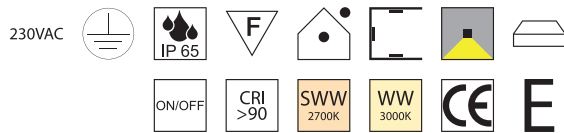

Rolling Sky Sphere, LED 15W

Aluminium lackiert, Diffusor transparent

Bestell-Nr.	Farbauswahl ang.	Lumen	Euro
87180/40-	S BR + SWW	470lm	450,80
87180/40-	S BR + WW	505lm	450,80