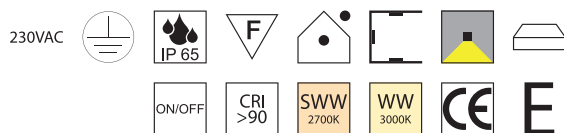

### Rolling Sky Amphora, LED 15W

Aluminium lackiert, PMMA Diffusor transparent

Bestell-Nr.	Farbauswahl ang.	Lumen	Euro
87185/38-	S BR + SWW	470lm	477,40
87185/38-	S BR + WW	505lm	477,40

### Rolling Sky Sphere, LED 20W

Aluminium lackiert, Diffusor transparent

Bestell-Nr.	Farbauswahl ang.	Lumen	Euro
87180/50-	S BR + SWW	547lm	561,30
87180/50-	S BR + WW	588lm	561,30