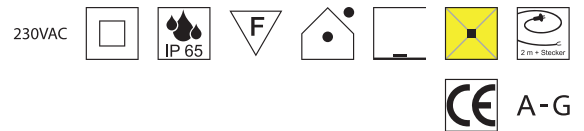

Oh! 38 Mars, 1x E27 LED 9W

Polyethylen Lavafarben, **Stecker IP44**

Bestell-Nr.	Euro
87144/38	252,70