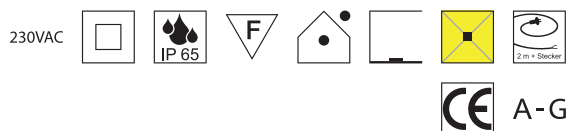

Oh! 55, 1x E27 LED 12W

Polyethylen weiß, **Stecker IP44**

Bestell-Nr.	Euro
87143/55	381,70