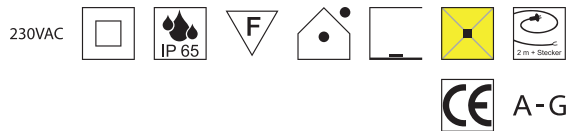

Polyethylen weiß, **Stecker IP44**

Bestell-Nr.	Euro
87143/55	381,70

550

**Oh!, Zubehör**

Erdspieß

Bestell-Nr.	Euro
87193	30,60

**Oh! 28 Mars**, 1x E27 LED 9W

Polyethylen Lavafarben, **Stecker IP44**