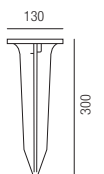

Polyethylen weiß, **Stecker IP44**

Bestell-Nr.	Euro
87143/28	192,90

280

**Oh! 38, 1x E27 LED 9W**

Polyethylen weiß, **Stecker IP44**

Bestell-Nr.	Euro
87143/38	244,70

380

**Oh! 55, 1x E27 LED 12W**

Polyethylen weiß, **Stecker IP44**

Bestell-Nr.	Euro
87143/55	381,70

550

**Oh!, Zubehör**

Erdspieß

Bestell-Nr.	Euro
87193	30,60

**Oh! 28 Mars**, 1x E27 LED 9W

Polyethylen Lavafarben, **Stecker IP44**