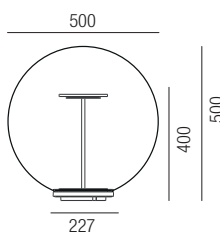

Rolling Sky Sphere, LED 9W

Aluminium lackiert, PMMA Diffusor transparent

Bestell-Nr.	Farbauswahl ang.	Lumen	Euro
87180/30-	S BR + SWW	300lm	292,60
87180/30-	S BR + WW	322lm	292,60

Rolling Sky Amphora, LED 9W

Aluminium lackiert, PMMA Diffusor transparent

Bestell-Nr.	Farbauswahl ang.	Lumen	Euro
87185/29-	S BR + SWW	300lm	317,90
87185/29-	S BR + WW	322lm	317,90

Rolling Sky Sphere, LED 15W

Aluminium lackiert, Diffusor transparent

Bestell-Nr.	Farbauswahl ang.	Lumen	Euro
87180/40-	S BR + SWW	470lm	450,80
87180/40-	S BR + WW	505lm	450,80

Rolling Sky Amphora, LED 15W

Aluminium lackiert, PMMA Diffusor transparent

Bestell-Nr.	Farbauswahl ang.	Lumen	Euro
87185/38-	S BR + SWW	470lm	477,40
87185/38-	S BR + WW	505lm	477,40

Rolling Sky Sphere, LED 20W

Aluminium lackiert, Diffusor transparent

Bestell-Nr.	Farbauswahl ang.	Lumen	Euro
87180/50-	S BR + SWW	547lm	561,30
87180/50-	S BR + WW	588lm	561,30

Rolling Sky Amphora, LED 20W

Aluminium lackiert, PMMA Diffusor transparent

Bestell-Nr.	Farbauswahl ang.	Lumen	Euro
87185/49-	S BR + SWW	547lm	593,20
87185/49-	S BR + WW	588lm	593,20