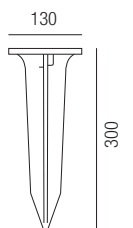

**Rolling Sky Sphere & Amphora, Zubehör**

Erdspieß

Bestell-Nr.	Euro
87193	30,60