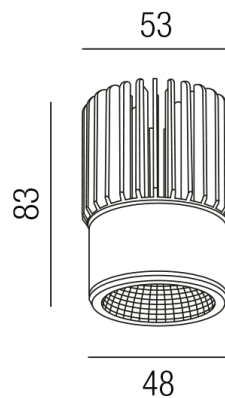

Produktdatenblatt

ZUPOLY ZU548/60-ON-SWW

Beschreibung

SET POLY - Einsatz - MIT Driver

Einsatz 13W 2700K 1250lm 38°

Frontdm49/Kühlldm53/H74,5mm

komplett mit NT 350mA ON/OFF

Schutzklasse III - Elektrische Isolierungsklasse (IEC), Schutzart IP20, Anwendung im Innenbereich, Installation an der Decke, 1 seitiger Lichtaustritt - down breitstrahlend, Abstrahlwinkel 38°, Leuchte geeignet für die Montage auf entflammaren Oberflächen, Netzteil angebaut oder steckbar, Konstantstrom 350mA, Betriebsgeräte schaltbar (nicht dimmbar), Farbwiedergabeindex CRI >80, Farbtemperatur von superwarmweiß 2700K, Energieeffizienzklasse, A+