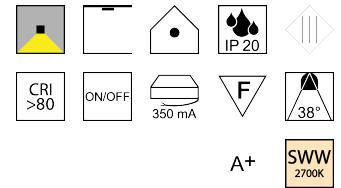

Produktdatenblatt

ZUPOLY ZU548/60-ON-SWW

Beschreibung

SET POLY - Einsatz - MIT Driver

Einsatz 13W 2700K 1250lm 38°

Frontdm49/Kühlldm53/H74,5mm

komplett mit NT 350mA ON/OFF

Schutzklasse III - Elektrische Isolierungsklasse (IEC), Schutzart IP20, Anwendung im Innenbereich, Installation an der Decke, 1 seitiger Lichtaustritt - down breitstrahlend, Abstrahlwinkel 38°, Leuchte geeignet für die Montage auf entflammaren Oberflächen, Netzteil angebaut oder steckbar, Konstantstrom 350mA, Betriebsgeräte schaltbar (nicht dimmbar), Farbwiedergabeindex CRI >80, Farbtemperatur von superwarmweiß 2700K, Energieeffizienzklasse, A+