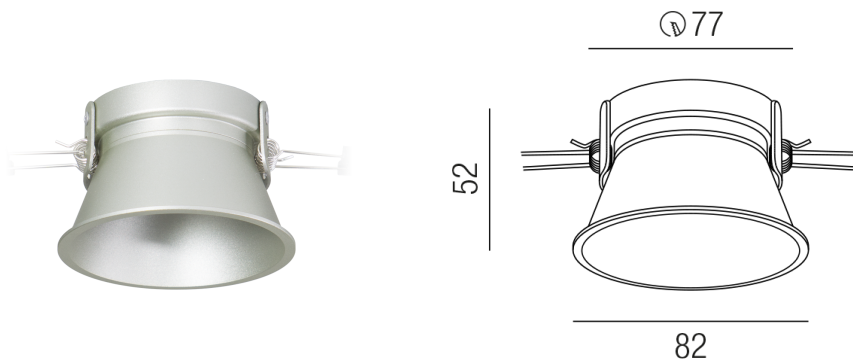

### ZUPOLY ZU548/95-ALU

### Beschreibung

ZUB POLY

NUR Einbauring

rund/starr/blendfrei/silbergrau

dm82/Loch 77mm

Schutzart IP20, Anwendung im Innenbereich, Installation an der Wand oder Decke, Lochausschnitt rund: 77mm