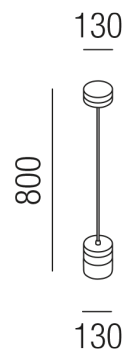

Produktdatenblatt

CHAPEAU 24800/13-ALUGE

Beschreibung

HL CHAPEAU

1fl/Aluminium eloxiert/Glas braun
dm130/H150/Kabellänge 800mm
1x E27 max. 25W

Anschluss 230V Wechselspannung, Schutzklasse I - Elektrische Isolierungsklasse (IEC), Schutzart IP20, Anwendung im Innenbereich, Installation an der Decke, 3 seitiger Lichtaustritt - down breitstrahlend, seitlich breitstrahlend, Leuchte geeignet für die Montage auf entflammaren Oberflächen, Energieeffizienzklasse, A++ - D

Projektbilder - Zusatzbilder - Detailbilder

Technische Änderungen vorbehalten, druck-, scan- und kalibrierungsbedingt sind Farbabweichungen möglich.