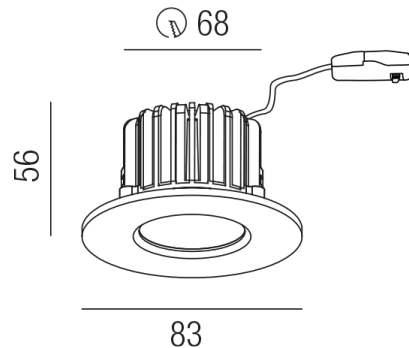

Produktdatenblatt

UNICO TWIST 56846-W

Beschreibung

STR UNICO TWIST - 3CCT - IP65
 schwenkbar 90°/weiß matt
 LED 7W/38°/CRI>90/TRIAC dimmbar
 2,7K(630lm)/3K(700lm)/4K(770lm)
 AD90/ET 36,5mm/Loch 68mm

ACHTUNG

gewünschte Lichtfarbe vor Montage am Netzteil einstellen

Anschluss 230V Wechselspannung, Schutzklasse II - Elektrische Isolierungsstufe (IEC), Schutzart IP65 vorderer Leuchtenteil / IP20 hinterer Leuchtenteil, Anwendung im Innen- und Außenbereich, Installation an der Decke, Lochausschnitt rund: 68mm, schwenkbar 90°, 1 seitiger Lichtaustritt - down breitstrahlend, Abstrahlwinkel 38°, Leuchte geeignet für die Montage auf entflammenden Oberflächen, Netzteil angebaut oder steckbar, Betriebsgerät TRIAC dimmbar, Farbwiedergabeindex CRI >90, Energieeffizienzklasse, F, CE-Kennzeichnung, integrierter Colorswitch 3 Lichtfarben einstellbar - 2700K, 3000K, 4000K