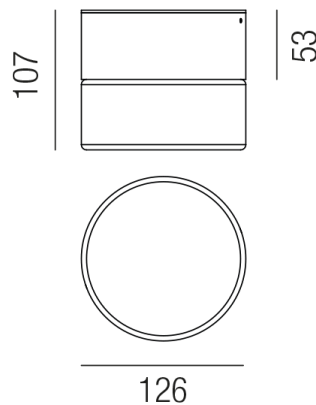

### Beschreibung

WL/DL HORUS PLAIN - IP65

Aluminium grau/Glas smoke

LED 11W 3000K 791lm CRI >90

dm126/H53/GH107mm/TRIAC dimmbar

Anschluss 230V Wechselspannung, Schutzklasse I - Elektrische Isolierungsklasse (IEC), Schutzart IP65, Anwendung im Innen- und Außenbereich, Installation an der Wand oder Decke, 1 seitiger Lichtaustritt - down breitstrahlend, Leuchte geeignet für die Montage auf entflammaren Oberflächen, Netzteil integriert, Betriebsgerät TRIAC dimmbar, Farbwiedergabeindex CRI >90, Farbtemperatur von warmweiß 3000K, Energieeffizienzklasse, F, CE-Kennzeichnung