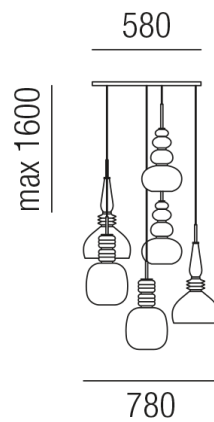

## CARNIVAL 35012/58-FB

### Beschreibung

HL CARNIVAL

6fl/Gläser 3x klar - 1x blau - 1x grün - 1x braun

Metall gold matt

Baldachin weiß dm580/GH1600mm

für 6x E27 10W

Anschluss 230V Wechselspannung, Schutzklasse I - Elektrische Isolierungsklasse (IEC), Schutzart IP20, Anwendung im Innenbereich, Installation an der Decke, 4 seitiger Lichtaustritt - Rundumlicht (in alle Richtungen), Leuchte geeignet für die Montage auf entflammaren Oberflächen, Energieeffizienzklasse, A++ - A