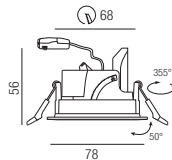

Make Small, LED 17W

Aluminium, dreh- und schwenkbar, Diffusor Polycarbonat klar, herausziehbar

Bestell-Nr.	Farbauswahl ang.	Lumen	Euro
53610/17-	S W + WW	1958lm	115,50
53610/17-	S W + CW	2200lm	115,50
53610/17DALI-	S W + WW	1958lm	140,00
53610/17DALI-	S W + CW	2200lm	140,00