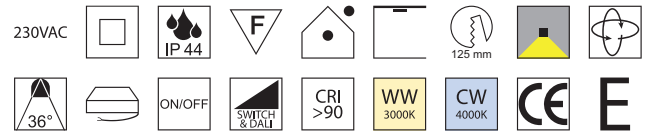

Oberflächen
S - schwarz matt
W - weiß matt

Lichtfarben
WW - warmweiß 3000K
CW - kaltweiß 4000K

Make Mini, LED 6W

Aluminium, dreh- und schwenkbar, Diffusor Polycarbonat klar, herausziehbar

Bestell-Nr.	Farbauswahl ang.	Lumen	Euro
53610/6-	S W + WW	623lm	80,50
53610/6-	S W + CW	700lm	80,50
53610/6DALI-	S W + WW	623lm	101,50
53610/6DALI-	S W + CW	700lm	101,50

Make Small, LED 17W

Aluminium, dreh- und schwenkbar, Diffusor Polycarbonat klar, herausziehbar

Bestell-Nr.	Farbauswahl ang.	Lumen	Euro
53610/17-	S W + WW	1958lm	115,50
53610/17-	S W + CW	2200lm	115,50
53610/17DALI-	S W + WW	1958lm	140,00
53610/17DALI-	S W + CW	2200lm	140,00