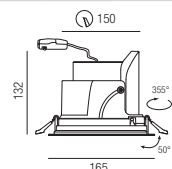

Oberflächen
S - schwarz matt
W - weiß matt

Lichtfarben
WW - warmweiß 3000K
CW - kaltweiß 4000K

Make Mini, LED 6W

Aluminium, dreh- und schwenkbar, Diffusor Polycarbonat klar, herausziehbar

Bestell-Nr.	Farbauswahl ang.	Lumen	Euro
53610/6-	S W + WW	623lm	80,50
53610/6-	S W + CW	700lm	80,50
53610/6DALI-	S W + WW	623lm	101,50
53610/6DALI-	S W + CW	700lm	101,50

Make Small, LED 17W

Aluminium, dreh- und schwenkbar, Diffusor Polycarbonat klar, herausziehbar

Bestell-Nr.	Farbauswahl ang.	Lumen	Euro
53610/17-	S W + WW	1958lm	115,50
53610/17-	S W + CW	2200lm	115,50
53610/17DALI-	S W + WW	1958lm	140,00
53610/17DALI-	S W + CW	2200lm	140,00

Make Medium, LED 31W

Aluminium, dreh- und schwenkbar, Diffusor Polycarbonat klar, herausziehbar

Bestell-Nr.	Farbauswahl ang.	Lumen	Euro
53610/31-	S W + WW	3293lm	161,00
53610/31-	S W + CW	3700lm	161,00
53610/31DALI-	S W + WW	3293lm	182,00
53610/31DALI-	S W + CW	3700lm	182,00

Make, Zubehör

Wabenraster UGR<16

Bestell-Nr.	Euro
Make small	
53691	7,00
Make Medium	
53692	10,50
Make Large	
53693	17,50