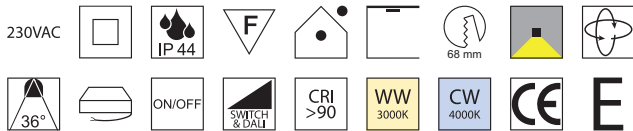

Oberflächen
S - schwarz matt
W - weiß matt

Lichtfarben
WW - warmweiß 3000K
CW - kaltweiß 4000K

Make Mini, LED 6W

Aluminium, dreh- und schwenkbar, Diffusor Polycarbonat klar, herausziehbar

Bestell-Nr.	Farbauswahl ang.	Lumen	Euro
53610/6-	S W + WW	623lm	80,50
53610/6-	S W + CW	700lm	80,50
53610/6DALI-	S W + WW	623lm	101,50
53610/6DALI-	S W + CW	700lm	101,50

Make Small, LED 17W

Aluminium, dreh- und schwenkbar, Diffusor Polycarbonat klar, herausziehbar

Bestell-Nr.	Farbauswahl ang.	Lumen	Euro
53610/17-	S W + WW	1958lm	115,50
53610/17-	S W + CW	2200lm	115,50
53610/17DALI-	S W + WW	1958lm	140,00
53610/17DALI-	S W + CW	2200lm	140,00