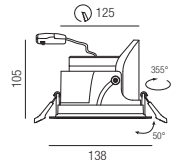

Oberflächen
S - schwarz matt
W - weiß matt

Lichtfarben
WW - warmweiß 3000K
CW - kaltweiß 4000K

Make Mini, LED 6W

Aluminium, dreh- und schwenkbar, Diffusor Polycarbonat klar, herausziehbar

Bestell-Nr.	Farbauswahl ang.	Lumen	Euro
53610/6-	S W + WW	623lm	80,50
53610/6-	S W + CW	700lm	80,50
53610/6DALI-	S W + WW	623lm	101,50
53610/6DALI-	S W + CW	700lm	101,50

Make Small, LED 17W

Aluminium, dreh- und schwenkbar, Diffusor Polycarbonat klar, herausziehbar

Bestell-Nr.	Farbauswahl ang.	Lumen	Euro
53610/17-	S W + WW	1958lm	115,50
53610/17-	S W + CW	2200lm	115,50
53610/17DALI-	S W + WW	1958lm	140,00
53610/17DALI-	S W + CW	2200lm	140,00