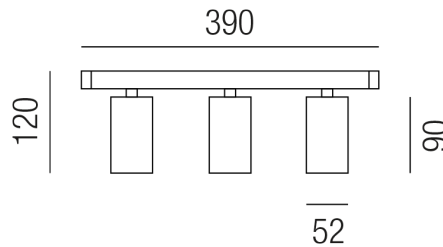

Produktdatenblatt

SCALA 54833/39-W

Beschreibung

Balken SCALA

3fl/Metall weiß/L390/B52mm/

LED 3x 8W 3000K 2100lm 30°

TRIAC dimmbar

Anschluss 230V Wechselspannung, Schutzklasse I - Elektrische Isolierungsklasse (IEC), Schutzart IP20, Anwendung im Innenbereich, Installation an der Wand oder Decke, drehbar und schwenkbar, 1 seitiger Lichtaustritt - down breitstrahlend, Abstrahlwinkel 30°, Leuchte geeignet für die Montage auf entflammaren Oberflächen, Netzteil integriert, Betriebsgerät TRIAC dimmbar, Farbwiedergabeindex CRI >80, Farbtemperatur von warmweiß 3000K, Energieeffizienzklasse, A+