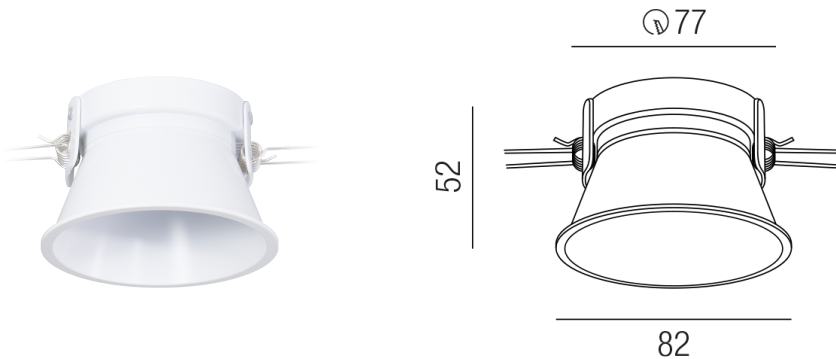

Produktdatenblatt

ZUPOLY ZU548/95-W

Beschreibung

ZUB POLY

NUR Einbauring

rund/starr/blendfrei/weiß

dm82/Loch 77mm

Schutzart IP20, Anwendung im Innenbereich, Installation an der Wand oder Decke, Lochausschnitt rund: 77mm