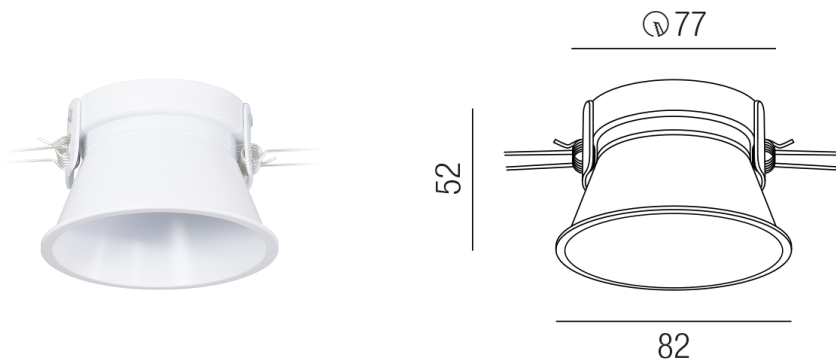

Produktdatenblatt

ZUPOLY ZU548/95-W

Beschreibung

ZUB POLY

NUR Einbauring

rund/starr/blendfrei/weiß

dm82/Loch 77mm

Schutzart IP20, Anwendung im Innenbereich, Installation an der Wand oder Decke, Lochausschnitt rund: 77mm