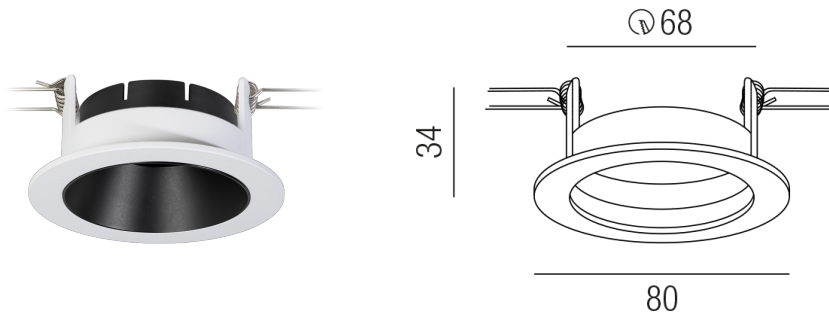

Produktdatenblatt

ZUPOLY ZU548/71-WS

Beschreibung

ZUB POLY - bicolor

NUR Einbauring weiß

mit Innenreflektor schwarz

dm80/Loch 68mm

Schutzart IP20, Anwendung im Innenbereich, Installation an der Wand oder Decke, Lochausschnitt rund: 68mm