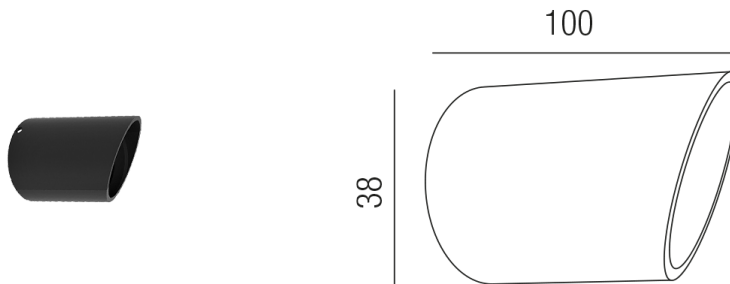

Produktdatenblatt

CLIVO ZU872/96

Beschreibung

ZUB CLIVO
NUR Blendschutz/schwarz
CE-Kennzeichnung