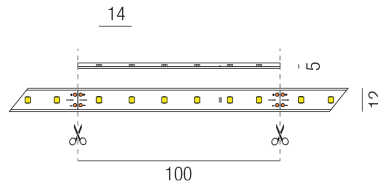

Produktdatenblatt

LED STRIPS24 69360/300-SWW

Beschreibung

LED STRIPs 24V - DIAMOND IP67 - CRI>80
 24VDC/superwarmweiß 2700K/4,8W 405lm je lfm
 B10mm/Doppelklebeband/3-lfm Rolle
 teilbar nach 100mm

Anschluss 24V Gleichspannung, Schutzklasse III - Elektrische Isolierungsklasse (IEC), Schutzart IP67, Anwendung im Innen- und Außenbereich, Installation an der Wand, Decke oder auf dem Boden, 1 seitiger Lichtaustritt - down breitstrahlend, Abstrahlwinkel 120°, Lieferung ohne Netzteil, Farbwiedergabeindex CRI >80, Farbtemperatur von superwarmweiß 2700K, Energieeffizienzklasse, A++, CE-Kennzeichnung