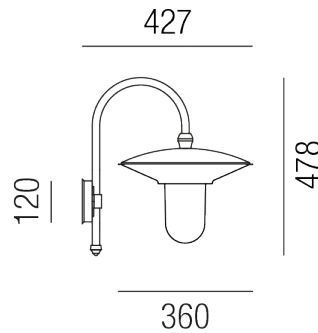

Produktdatenblatt

NOSTALGIE 92830/45-GR

Beschreibung

WL NOSTALGIE IP44

1fl/tannengrün/Schutzglas satiniert

dm36/H45/AL42/1xE27 52W

Anschluss 230V Wechselspannung, Schutzklasse I - Elektrische Isolierungsklasse (IEC), Schutzart IP44, Anwendung im Innen- und Außenbereich, Installation an der Wand, 3 seitiger Lichtaustritt - down breitstrahlend, seitlich breitstrahlend, Leuchte geeignet für die Montage auf entflammaren Oberflächen, Energieeffizienzklasse, A++ - D