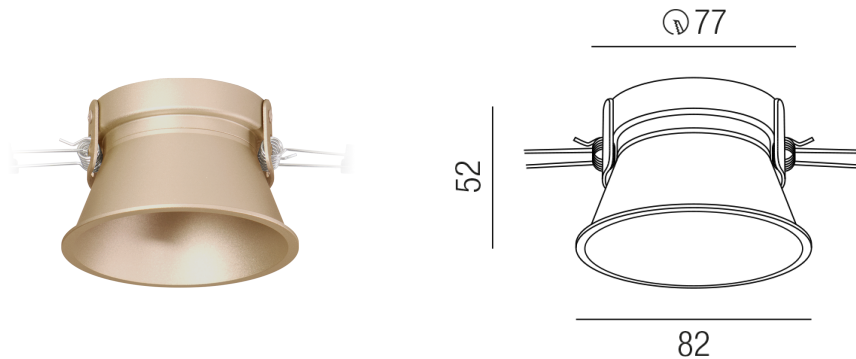

Produktdatenblatt

ZUPOLY ZU548/95-G

Beschreibung

ZUB POLY

NUR Einbauring

rund/starr/blendfrei/rose gold

dm82/Loch 77mm

Schutzart IP20, Anwendung im Innenbereich, Installation an der Wand oder Decke, Lochausschnitt rund: 77mm