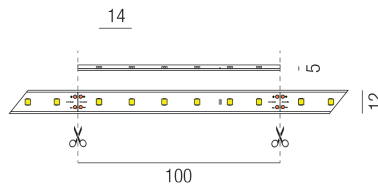

Produktdatenblatt

LED STRIPS24 69360/600-CW

Beschreibung

LED STRIPs 24V - DIAMOND IP67 - CRI>80
 24VDC/kaltweiß 4200K/4,8W 485lm je lfm
 B10mm/Doppelklebeband/6-lfm Rolle
 teilbar nach 100mm

Anschluss 24V Gleichspannung, Schutzklasse III - Elektrische Isolierungsklasse (IEC), Schutzart IP67, Anwendung im Innen- und Außenbereich, Installation an der Wand, Decke oder auf dem Boden, 1 seitiger Lichtaustritt - down breitstrahlend, Abstrahlwinkel 120°, Lieferung ohne Netzteil, Farbwiedergabeindex CRI >80, Farbtemperatur von kaltweiß 4000K, Energieeffizienzklasse, A++, CE-Kennzeichnung

Projektbilder - Zusatzbilder - Detailbilder

Technische Änderungen vorbehalten, druck-, scan- und kalibrierungsbedingt sind Farbabweichungen möglich.