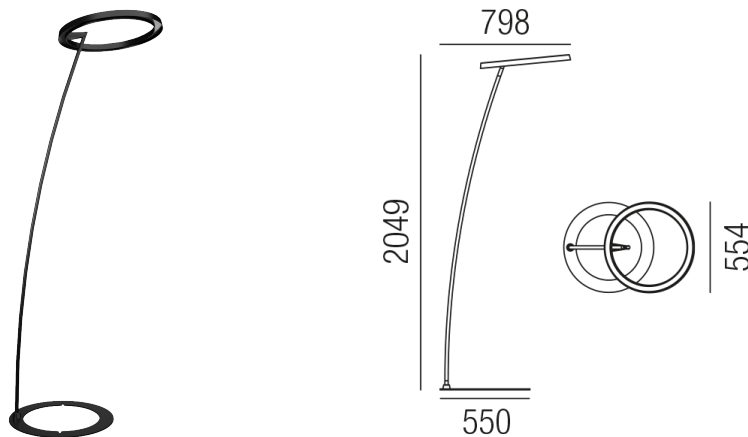

## LIRA 87253/205-S

### Beschreibung

STL LIRA - IP65

Eisen schwarz matt

LED 24W 3000K 1402lm CRI >80

dm554/H2049/T798mm/ON-OFF

Anschluss 230V Wechselspannung, Schutzklasse II - Elektrische Isolierungsklasse (IEC), Schutzart IP44, Anwendung im Außenbereich, Installation auf dem Boden, 1 seitiger Lichtaustritt - down breitstrahlend, Abstrahlwinkel 320°, Netzteil integriert, Farbwiedergabeindex CRI >80, Farbtemperatur von warmweiß 3000K, Energieeffizienzklasse, D, CE-Kennzeichnung, mit angebautem Stromkabel 5m und Stecker