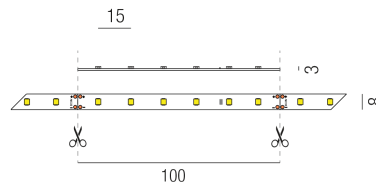

### Beschreibung

LED STRIPs 24V - IP20 - CRI>80

24VDC/warmweiß 3000K/4,8W 445lm je lfm

B8mm/Doppelklebeband/3-lfm Rolle

teilbar nach 100mm

Anschluss 24V Gleichspannung, Schutzklasse III - Elektrische Isolierungsklasse (IEC), Schutzart IP20, Anwendung im Innenbereich, Installation an der Wand, Decke oder auf dem Boden, 1 seitiger Lichtaustritt - down breitstrahlend, Abstrahlwinkel 120°, Lieferung ohne Netzteil, Farbwiedergabeindex CRI >80, Farbtemperatur von warmweiß 3000K, Energieeffizienzklasse, A++, CE-Kennzeichnung