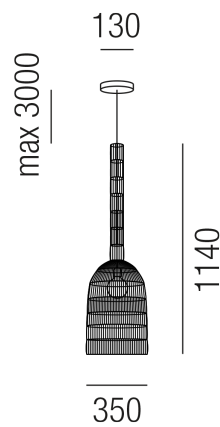

### Beschreibung

HL UMUT

1fl/Metall schwarz/Rattan natur

dm350/H1140/Kabellänge 3000mm

für 1x E27 max. 42W

Anschluss 230V Wechselspannung, Schutzklasse I - Elektrische Isolierungsklasse (IEC), Schutzart IP20, Anwendung im Innenbereich, Installation an der Decke, 4 seitiger Lichtaustritt - Rundumlicht (in alle Richtungen), Leuchte geeignet für die Montage auf entflammaren Oberflächen, Energieeffizienzklasse, A++ - D