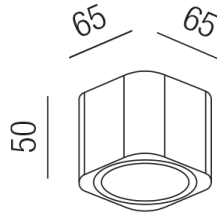

Produktdatenblatt

PALMI 10671/7-W

Beschreibung

DL PALMI

Aluminiumgestell weiß/Diffusor transparent

65x65/H50mm

LED 6W 3000K 540lm

Anschluss 230V Wechselspannung, Schutzklasse I - Elektrische Isolierungsklasse (IEC), Schutzart IP20, Anwendung im Innenbereich, Installation an der Decke, 1 seitiger Lichtaustritt - down breitstrahlend, Leuchte geeignet für die Montage auf entflammaren Oberflächen, Netzteil integriert, Betriebsgeräte schaltbar (nicht dimmbar), Farbwiedergabeindex CRI >80, Farbtemperatur von warmweiß 3000K, Energieeffizienzklasse, A+