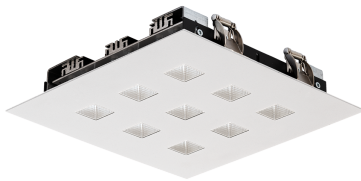

Produktdatenblatt

FICTION 57439/20-WCW

Beschreibung

EL FICTION

starr/Rahmen schwarz/9 Refl. 60°

200x200/ET 45/Loch: 175x175mm

LED 25W 4000K 3363lm/CRI >80/UGR <19

ohne Netzteil 700mA

Schutzklasse III - Elektrische Isolierungsklasse (IEC), Schutzart IP20, Anwendung im Innenbereich, Installation an der Decke, Lochausschnitt quadratisch: 175mm, 1 seitiger Lichtaustritt - down breitstrahlend, Abstrahlwinkel 2x30°, Leuchte geeignet für die Montage auf entflammaren Oberflächen, Lieferung ohne Netzteil, Farbwiedergabeindex CRI >80, Blendungsbewertung UGR <19, Farbtemperatur von kaltweiß 4000K, Energieeffizienzklasse, E, Serienschaltung, CE-Kennzeichnung