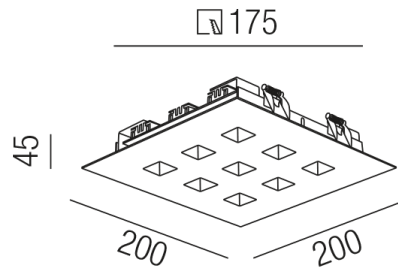

Produktdatenblatt

FICTION 57439/20-WCW

Beschreibung

EL FICTION

starr/Rahmen schwarz/9 Refl. 60°

200x200/ET 45/Loch: 175x175mm

LED 25W 4000K 3363lm/CRI >80/UGR <19

ohne Netzteil 700mA

Schutzklasse III - Elektrische Isolierungsklasse (IEC), Schutzart IP20, Anwendung im Innenbereich, Installation an der Decke, Lochausschnitt quadratisch: 175mm, 1 seitiger Lichtaustritt - down breitstrahlend, Abstrahlwinkel 2x30°, Leuchte geeignet für die Montage auf entflammaren Oberflächen, Lieferung ohne Netzteil, Farbwiedergabeindex CRI >80, Blendungsbewertung UGR <19, Farbtemperatur von kaltweiß 4000K, Energieeffizienzklasse, E, Serienschaltung, CE-Kennzeichnung