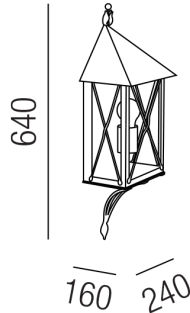

Produktdatenblatt

HINTERTHAL 93330/64-R

Beschreibung

WLH HINTERTHAL - rost

1fl/Schmiedeeisen rostfärb. pat.

dm240/H640/AL160mm/für 1x E27 70W

Anschluss 230V Wechselfspannung, Schutzklasse I - Elektrische Isolierungsklasse (IEC), Schutzart IP23, Anwendung im Innen- und Außenbereich, Installation an der Wand, 4 seitiger Lichtaustritt - Rundumlicht (in alle Richtungen), Leuchte geeignet für die Montage auf entflammaren Oberflächen, Energieeffizienzklasse, A - G, CE-Kennzeichnung