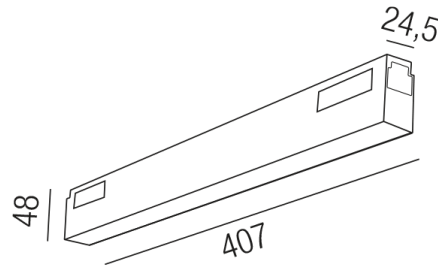

### Beschreibung

STR ARTALIS 48VDC - linear intrack  
 starr/schwarz/Diffuser matt  
 LED 10,5W 3000K 1390lm 110° CRI>90  
 L407/B24,5/H48mm

Anschluss 48V Gleichspannung, Schutzklasse III - Elektrische Isolierungsklasse (IEC), Schutzart IP20, Anwendung im Innenbereich, Installation an der Wand oder Decke, 1 seitiger Lichtaustritt - down breitstrahlend, Abstrahlwinkel 110°, Lieferung ohne Netzteil, Betriebsgeräte schaltbar (nicht dimmbar), Betriebsgerät DALI dimmbar, Farbwiedergabeindex CRI >90, Farbtemperatur von warmweiß 3000K, Energieeffizienzklasse, F, CE-Kennzeichnung