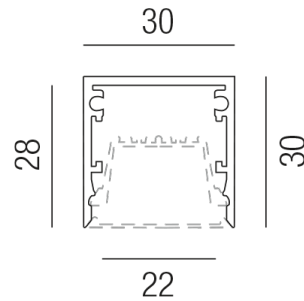

### Beschreibung

LED PROFIL - ACCESS  
schwarz matt/ohne Profilabdeckung  
30x30/L2000mm