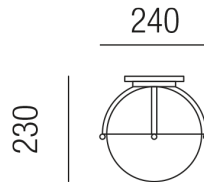

Produktdatenblatt

WIEN 97020/24-R

Beschreibung

DL WIEN BRUNIERT

Massiv Mess.brüniert/Kugel rauch

dm24/H23/Kugel20/1xE27 42W

Anschluss 230V Wechselspannung, Schutzklasse I - Elektrische Isolierungsklasse (IEC), Schutzart IP43, Anwendung im Innen- und Außenbereich, Installation an der Decke, 4 seitiger Lichtaustritt - Rundumlicht (in alle Richtungen), Leuchte geeignet für die Montage auf entflammaren Oberflächen, Energieeffizienzklasse, A++ - D