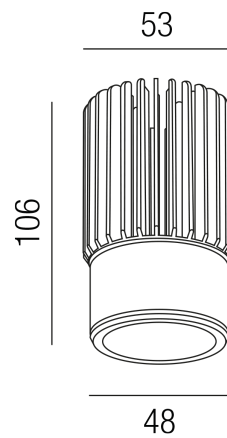

Produktdatenblatt

ZUPOLY ZU548/63-ON-CW

Beschreibung

SET POLY - Einsatz - MIT Driver

Einsatz 18W 4000K 2145lm 30°

Frontdm49/Kühlldm53/H106mm

komplett mit NT 500mA ON/OFF

Schutzklasse III - Elektrische Isolierungsklasse (IEC), Schutzart IP20, Anwendung im Innenbereich, Installation an der Decke, 1 seitiger Lichtaustritt - down breitstrahlend, Abstrahlwinkel 38°, Leuchte geeignet für die Montage auf entflammaren Oberflächen, Netzteil angebaut oder steckbar, Konstantstrom 500mA, Betriebsgeräte schaltbar (nicht dimmbar), Farbwiedergabeindex CRI >80, Farbtemperatur von kaltweiß 4000K, Energieeffizienzklasse, A+