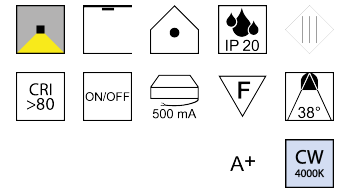

Produktdatenblatt

ZUPOLY ZU548/63-ON-CW

Beschreibung

SET POLY - Einsatz - MIT Driver

Einsatz 18W 4000K 2145lm 30°

Frontdm49/Kühlldm53/H106mm

komplett mit NT 500mA ON/OFF

Schutzklasse III - Elektrische Isolierungsklasse (IEC), Schutzart IP20, Anwendung im Innenbereich, Installation an der Decke, 1 seitiger Lichtaustritt - down breitstrahlend, Abstrahlwinkel 38°, Leuchte geeignet für die Montage auf entflammaren Oberflächen, Netzteil angebaut oder steckbar, Konstantstrom 500mA, Betriebsgeräte schaltbar (nicht dimmbar), Farbwiedergabeindex CRI >80, Farbtemperatur von kaltweiß 4000K, Energieeffizienzklasse, A+