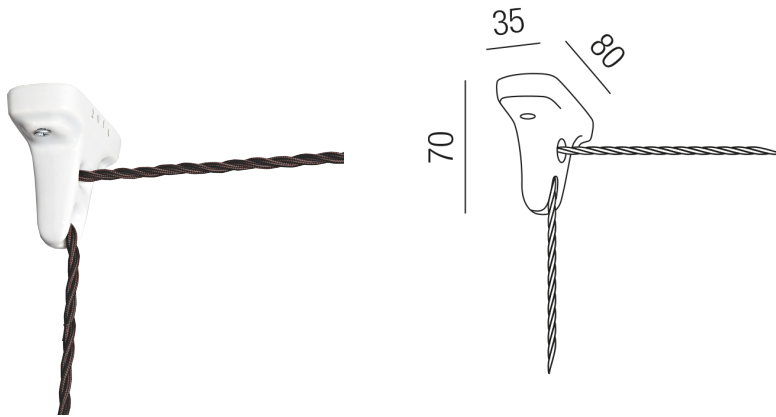

### BATTERSEA 26192-W

### Beschreibung

Endmilenker weiß  
80x35/H70mm