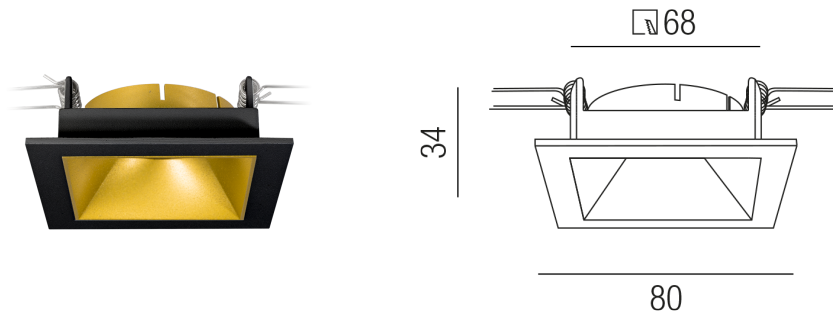

Produktdatenblatt

ZUPOLY ZU548/72-SG

Beschreibung

ZUB POLY - bicolor

NUR Einbaurahmen schwarz

mit Innenreflektor gold

80x80/Loch 68x68mm

Schutzart IP20, Anwendung im Innenbereich, Installation an der Wand oder Decke, Lochausschnitt rund: 68mm