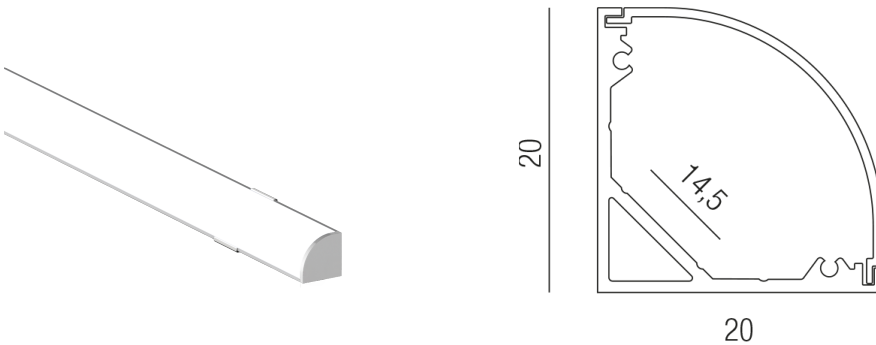

Produktdatenblatt

PROFI corner 69717/300-ALU

Beschreibung

LED PROFIL - Profi corner
Aluminium eloxiert/Abdeckung weiß
B20/H20/L3000mm
inkl. 2 Endkappen + 4 Clips
CE-Kennzeichnung

Projektbilder - Zusatzbilder - Detailbilder