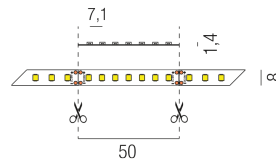

### Beschreibung

LED STRIPs 24VDC - IP20 - HE

9,6W/4000K/1296lm je lfm/CRI>90

B8mm/Doppelklebeband/20-lfm Rolle

teilbar nach 50mm/Zuleitung 2x1500mm

Anschluss 24V Gleichspannung, Schutzklasse III - Elektrische Isolierungsklasse (IEC), Schutzart IP20, Anwendung im Innenbereich, Installation an der Wand, Decke oder auf dem Boden, 1 seitiger Lichtaustritt - down breitstrahlend, Abstrahlwinkel 120°, Lieferung ohne Netzteil, Farbwiedergabeindex CRI >90, Farbtemperatur von kaltweiß 4000K, Energieeffizienzklasse, F, CE-Kennzeichnung