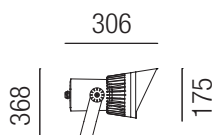

Wandausleger anthrazit, Länge max. 830mm

Bestell-Nr.	Euro
87990/83N-A	105,00

**Hubble, LED 33W, 3589lm, 3000K**

Aluminium anthrazit, Glaseinsatz klar, dreh- und schwenkbar, inkl. Reflektor 10° und 33°

Bestell-Nr.	Euro
87938/18-AWW	574,40

**Hubble, Zubehör**

Erdspieß schwarz für Hubble LED 33W

Bestell-Nr.	Länge	Euro
87998/30	302 mm	57,90
87998/24	235 mm	27,90