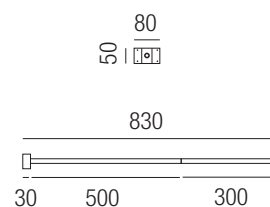

Lichtfarben  
**WW** - warmweiß 3000K  
**CW** - kaltweiß 4000K

**Hubble, 1x GU10 LED 7W**

Aluminium anthrazit, Glaseinsatz klar, dreh- und schwenkbar, inkl. Erdspieß

Bestell-Nr.	Euro
H87937/23-A	159,80

**Hubble, Zubehör**

Wandausleger anthrazit, Länge max. 830mm

Bestell-Nr.	Euro
87990/83N-A	105,00

**Hubble, LED 33W, 3589lm, 3000K**

Aluminium anthrazit, Glaseinsatz klar, dreh- und schwenkbar, inkl. Reflektor 10° und 33°

Bestell-Nr.	Euro
87938/18-AWW	574,40

**Hubble, Zubehör**

Erdspieß schwarz für Hubble LED 33W

Bestell-Nr.	Länge	Euro
87998/30	302 mm	57,90
87998/24	235 mm	27,90