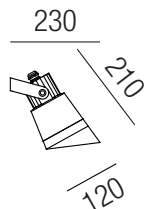

Lichtfarben  
**WW** - warmweiß 3000K  
**CW** - kaltweiß 4000K

**Hubble, 1x GU10 LED 7W**

Aluminium anthrazit, Glaseinsatz klar, dreh- und schwenkbar, inkl. Erdspieß

Bestell-Nr.	Euro
H87937/23-A	159,80

**Hubble, Zubehör**

Wandausleger anthrazit, Länge max. 830mm

Bestell-Nr.	Euro
87990/83N-A	105,00

**Hubble, LED 33W, 3589lm, 3000K**

Aluminium anthrazit, Glaseinsatz klar, dreh- und schwenkbar, inkl. Reflektor 10° und 33°

Bestell-Nr.	Euro
87938/18-AWW	574,40

**Hubble, Zubehör**

Erdspieß schwarz für Hubble LED 33W

Bestell-Nr.	Länge	Euro
87998/30	302 mm	57,90
87998/24	235 mm	27,90