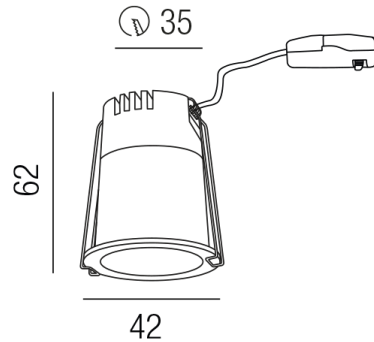

### Beschreibung

STR UNICO MINI - 3CCT - IP20  
 starr/titanfärbig  
 LED 3W/24°/CRI>90  
 2,7K(228lm)/3K(240lm)/4K(252lm)  
 AD42/ET62/Loch 35mm

#### ACHTUNG

gewünschte Lichtfarbe vor Montage am Netzteil einstellen

Anschluss 230V Wechselspannung, Schutzklasse II - Elektrische Isolierungsklasse (IEC), Schutzart IP20, Anwendung im Innenbereich, Installation an der Decke, Lochausschnitt rund: 35mm, 1 seitiger Lichtaustritt - down breitstrahlend, Abstrahlwinkel 24°, Leuchte geeignet für die Montage auf entflammaren Oberflächen, Netzteil angebaut oder steckbar, Betriebsgeräte schaltbar (nicht dimmbar), Farbwiedergabeindex CRI >90, Energieeffizienzklasse, F, CE-Kennzeichnung, integrierter Colorswitch 3 Lichtfarben einstellbar - 2700K, 3000K, 4000K