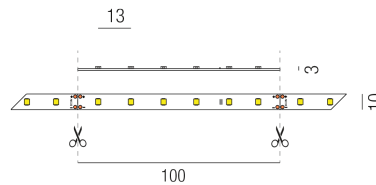

Produktdatenblatt

LED STRIPS24 69315/300-SWW

Beschreibung

LED STRIPs 24V - IP20 - CRI>80
 24VDC/superwarmweiß 2700K/14,4W 1125lm je lfm
 B10mm/Doppelklebeband/3-lfm Rolle
 teilbar nach 100mm

Anschluss 24V Gleichspannung, Schutzklasse III - Elektrische Isolierungsklasse (IEC), Schutzart IP20, Anwendung im Innenbereich, Installation an der Wand, Decke oder auf dem Boden, 1 seitiger Lichtaustritt - down breitstrahlend, Abstrahlwinkel 120°, Lieferung ohne Netzteil, Farbwiedergabeindex CRI >80, Farbtemperatur von superwarmweiß 2700K, Energieeffizienzklasse, A++, CE-Kennzeichnung

Projektbilder - Zusatzbilder - Detailbilder

Technische Änderungen vorbehalten, druck-, scan- und kalibrierungsbedingt sind Farbabweichungen möglich.