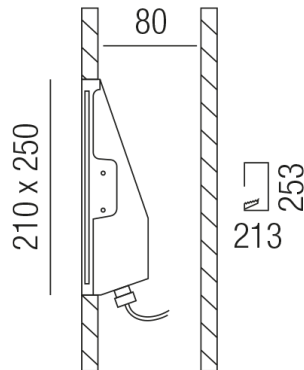

### Beschreibung

EL CHEESE - 230V

Gips glatt weiß

B 210/H 250/ET 78/Loch: 213x253mm

Auge: 150mm/für 1x GU10 20/35W

Anschluss 230V Wechselspannung, Schutzklasse I - Elektrische Isolierungsklasse (IEC), Schutzart IP20, Anwendung im Innenbereich, Installation an der Wand, Lochausschnitt rechteckig: 213x253mm, 1 seitiger Lichtaustritt - seitlich breitstrahlend, Leuchte geeignet für die Montage auf entflammaren Oberflächen, Energieeffizienzklasse, A - G, CE-Kennzeichnung